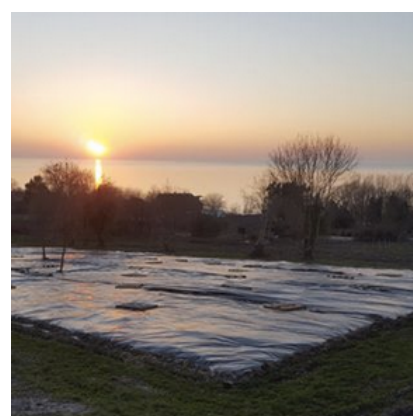

# APPEL A PORTEUR DE PROJETS AGROECOLOGIQUE

MARAICHAGE ET ARBORICULTURE BIOLOGIQUE

TROUVILLE / VILLERVILLE - CALVADOS

**Vous souhaitez vous installer dans le cadre d'un projet maraîcher et arboricole à deux pas de Trouville - Deauville ? Voici l'offre que vous attendiez !**

Le Domaine Ecologique des Roches Noires vous tend les bras : sur un site d'exception donnant sur la mer, G. Lelarge a créé une microferme maraîchère et arboricole et cherche un porteur de projet avec qui s'associer pour la faire vivre.

Le site est idéal pour un projet associant maraîchage sur sol vivant et arboriculture biologique. Un forage est en place depuis 2019 ainsi qu'une serre de 450 m<sup>2</sup> et l'ensemble du matériel nécessaire à l'exploitation. Les terrains autour de la serre sont cultivés en maraîchage biologique depuis un an et demi et la commercialisation a commencé depuis l'été 2019 sous forme de vente à la ferme et paniers pour les particuliers et plusieurs restaurateurs locaux. Une vente sur Internet via un site marchand a aussi été développé.

## Conditions :

- **Foncier** : terrain de 2 ha dont 1,1 ha en verger de haute tige (plantation 2019 – espacement de 12 m)
- **Bâtiments agricoles, serres** : Une serre de 450 m<sup>2</sup> est déjà fonctionnelle, des bâtiments en cours de rénovation peuvent être utilisés à des fins agricoles. Forage et irrigation fonctionnels.
- **Logement** : Possibilité de logement à Trouville à 10 mn en vélo / 5 minutes en voiture du domaine des Roches Noires.
- **Commercialisation** : vente à la ferme, marché de Trouville/Deauville, paniers en ligne, restaurants.